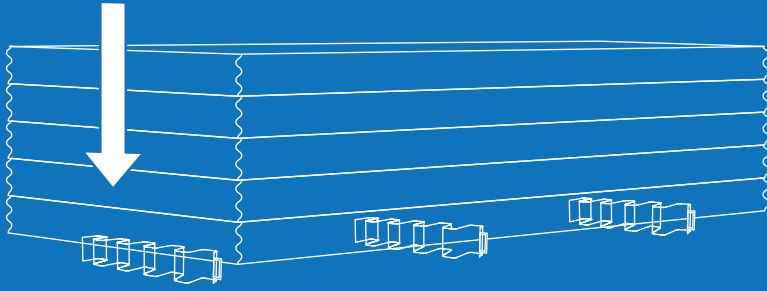

反復利用型「輪木」

輪木王

りんぎおう

- 1. 安全性UP!
- 2. 作業効率UP!
- 3. 運びやすさ抜群!

安全第一

STOP!
作業中事故

現場での作業中のフォークリフトから石膏ボード等の山を降ろす際に手を挟む事故を起こすことがあります。その様な作業中の事故撲滅のために取っ手を付けて安全な商品を開発しました。

1.安全

取っ手が付いているので手を挟みにくい！

2.持ち運びやすい

軽くてコンパクトに重なる！

3.作業性

2本を連結すると
ラクラク耐荷重UP!

4.長持ち

柔らかいPP樹脂で
割れにくい!

5.盗難防止

会社名や名前などが
入れられる!

オプション

規格・仕様

寸法：H100×W100×L590

重量：460g/本

材質：ポリプロピレン樹脂

色：ブルー、スカイブルー、グリーン、レッド、オレンジ、イエロー

強度：安全荷重3t/本 6t/2本連結 最大圧縮荷重9t/本