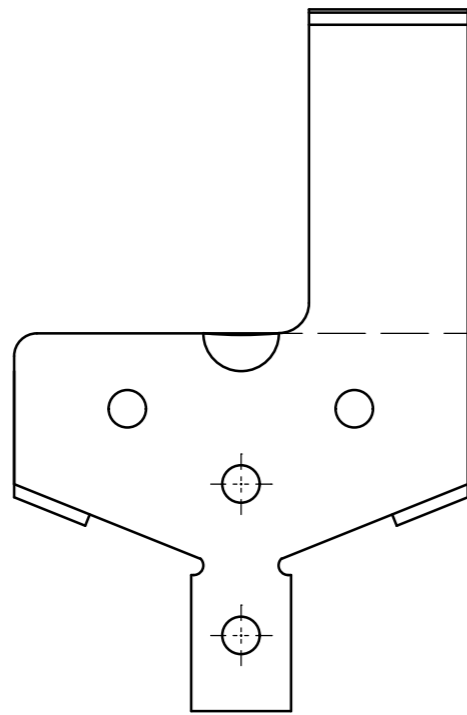

【平面図】

【正面図】

【右側面図】

【背面図】

【取付図】

【左側面図】

【底面図】

t1.6mm

備考

6面図及び取付図

製品名

脱着金具

SANYU 株式会社 サンユー

縮尺

A3 s=1/1

図面区分