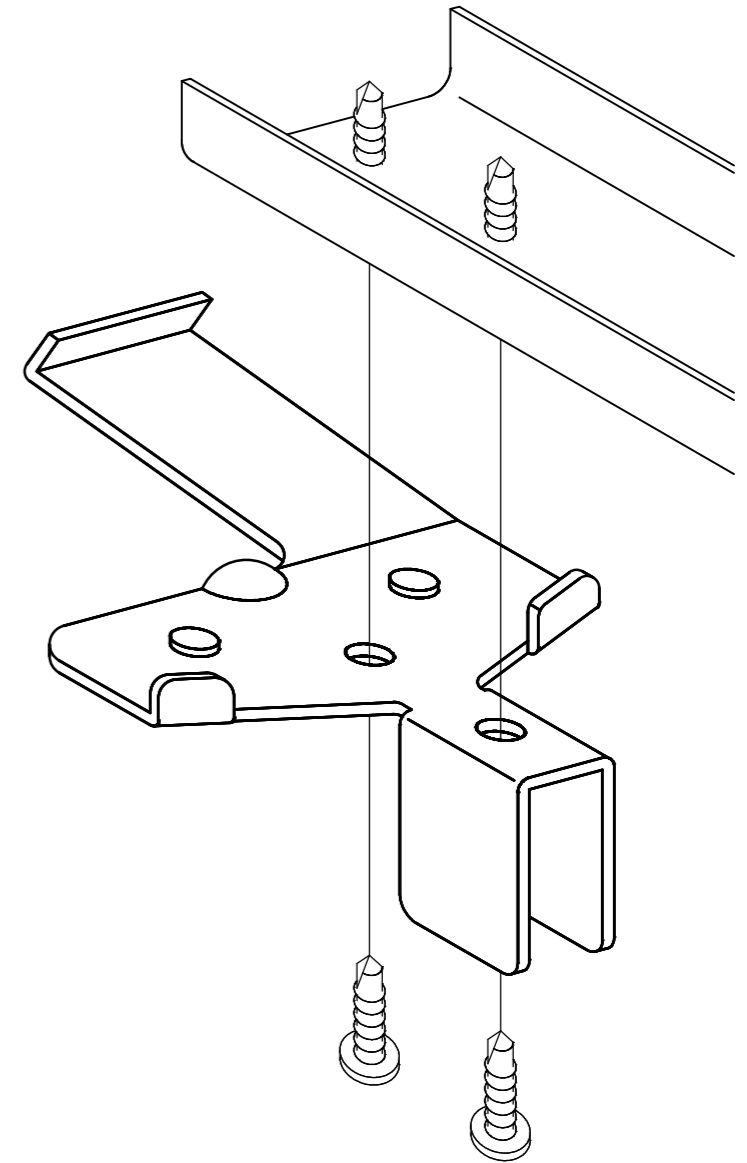

【平面図】

【正面図】

【右側面図】

【背面図】

【取付図】

【左側面図】

【底面図】

t1.6mm

備考

6面図及び取付図

製品名

脱着金具

SANYU 株式会社 サンユー

縮尺

A3 s=1/1

図面区分