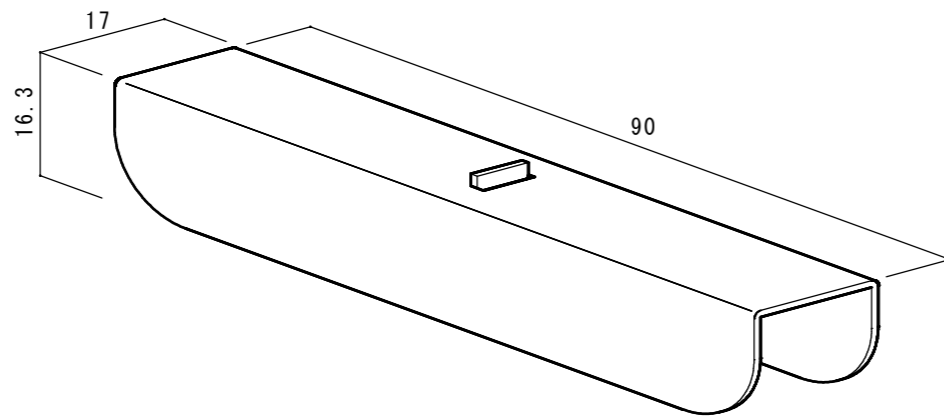

【正面図】

【平面図】

【側面図】

【底面図】

【斜視図】

【取付図】

備考

4面図及び斜視図、取付図

製品名

角パイプジョイント 19x19

SANYU 株式会社 サンユー

縮尺

A3 s=1/1

図面区分

作成年月日

作成者