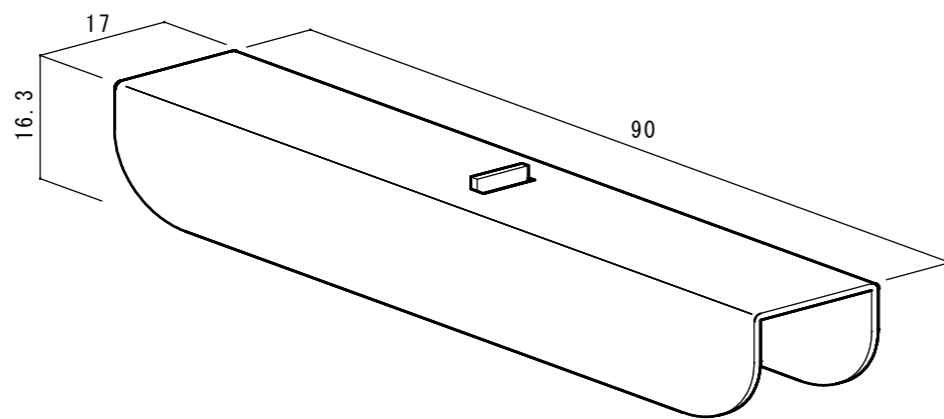

【正面図】

【平面図】

【側面図】

【底面図】

【斜視図】

【取付図】

備考

4面図及び斜視図、取付図

製品名

角パイプジョイント 19x19

SANYU 株式会社 サンユー

縮尺
作成年月日
作成者

A3 s=1/1

図面区分

KPJ