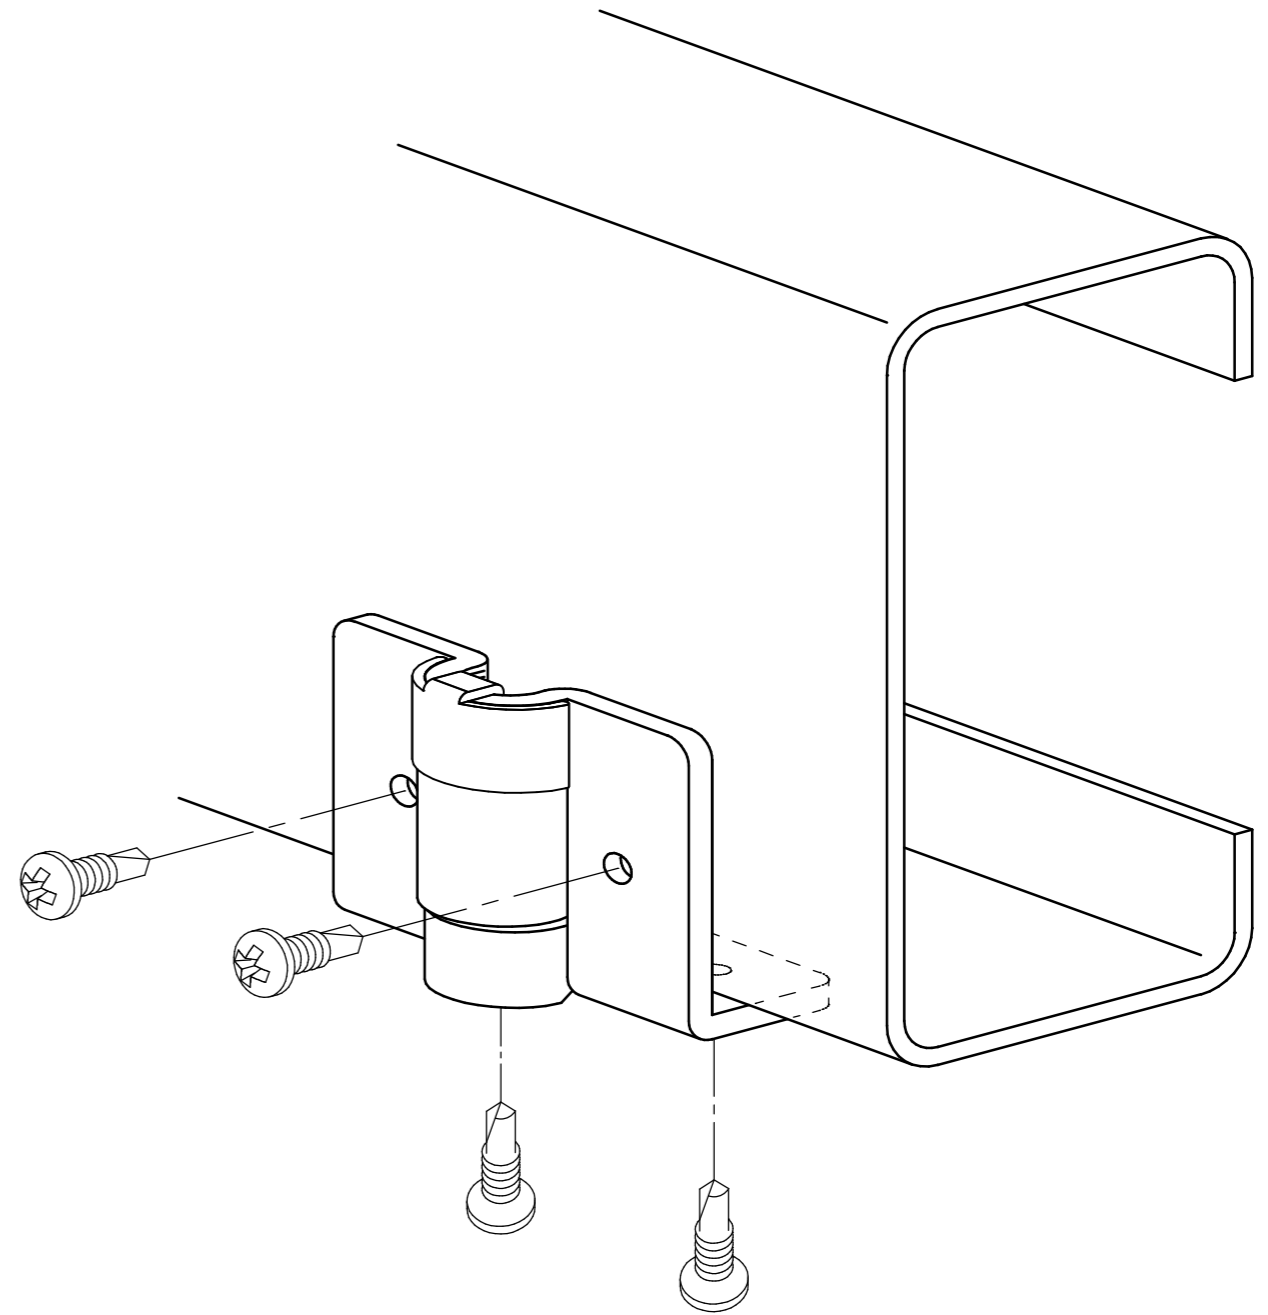

【平面図】

【正面図】

【底面図】

【側面図】

【背面図】

確認キャップ

【斜視図】

【取付図】

備考

5面図及び斜視図、取付図

製品名

LG吊元ストロング

SANYU 株式会社 サンユー

縮尺

A3 s=1/1

作成年月日