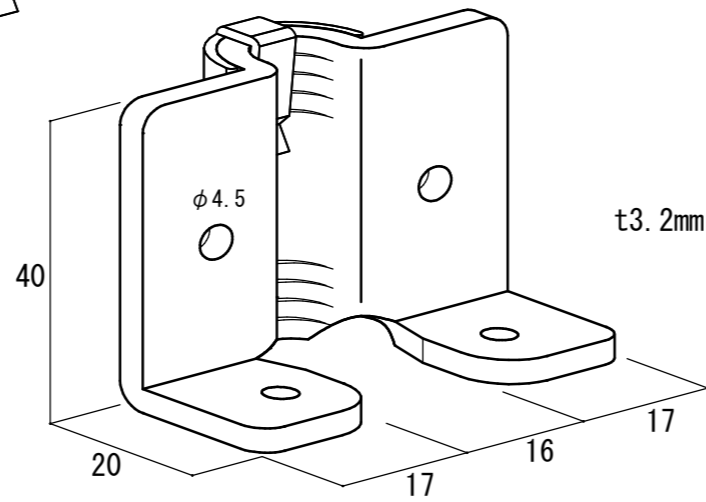

【平面図】

【正面図】

【底面図】

【側面図】

【背面図】

確認キャップ

【斜視図】

【取付図】

備考

5面図及び斜視図、取付図

製品名

LG吊元ストロング

SANYU 株式会社 サンユー

縮尺

A3 s=1/1

作成年月日