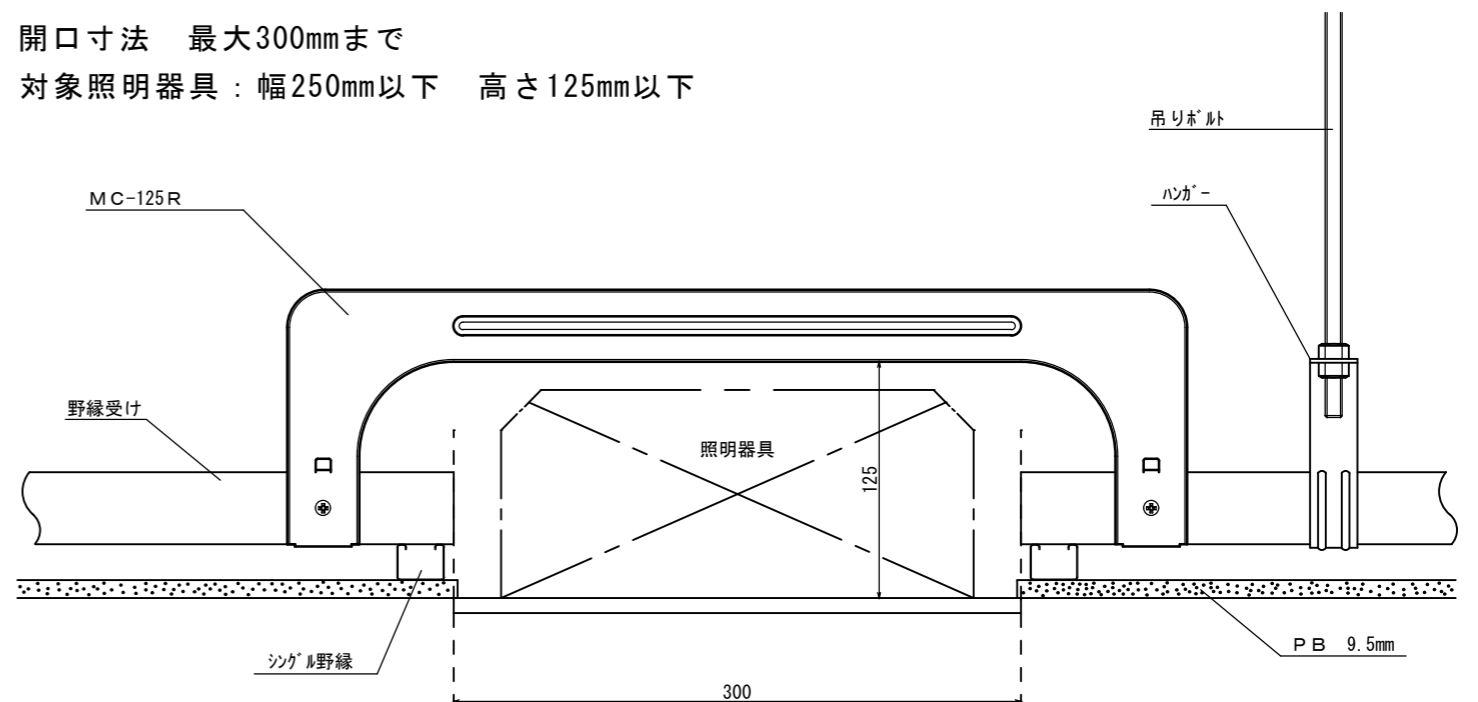

【平面図】

【正面図】

【背面図】

【側面図】

【底面図】

s=1/4
t=1.2mm

【斜視図】

s=1/4

開口寸法 最大300mmまで
対象照明器具：幅250mm以下 高さ125mm以下

【取付図】

s=1/4

備考

5面図及び斜視図、取付図

製品名

MC125R

SANUYU 株式会社 **サンユー**

縮尺

A3 s=1/1

図面区分

作成年月日

作成者

MC125R