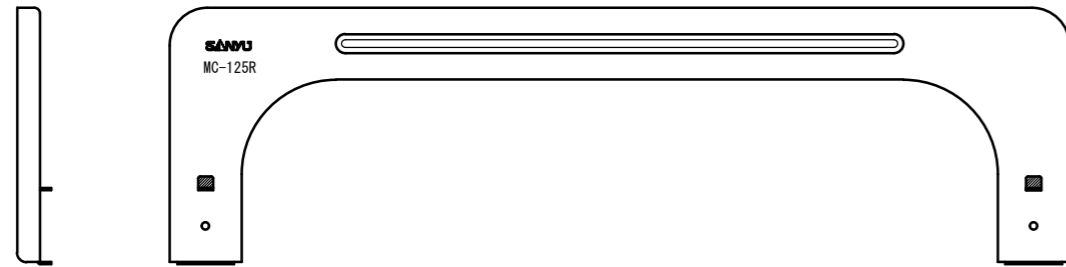

【側面図】

【正面図】