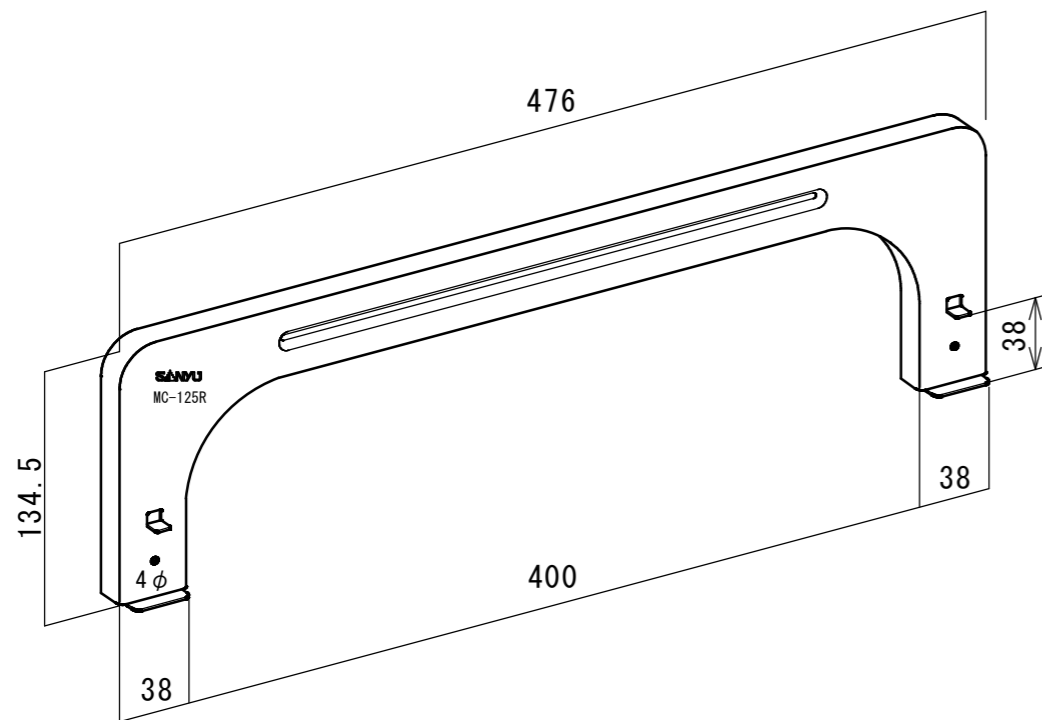

【平面図】

【正面図】

【背面図】

【側面図】

【底面図】

s=1/4
t=1.2mm

【斜視図】

s=1/4

開口寸法 最大300mmまで
対象照明器具：幅250mm以下 高さ125mm以下

【取付図】

s=1/4

備考

5面図及び斜視図、取付図

製品名

MC125R

SANUYU 株式会社 **サンユー**

縮尺

A3 s=1/1

図面区分

作成年月日

作成者

MC125R