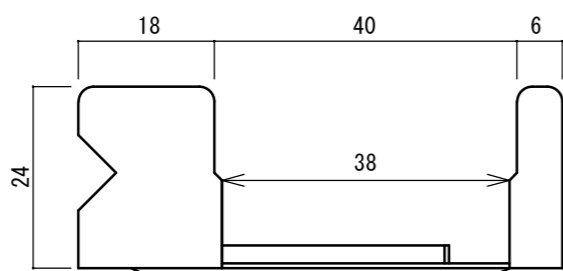

【斜視図】

【平面図】

【左側面図】

【正面図】

【右側面図】

【底面図】

t 0.6mm

【取付図】

備考

5面詳細図及び斜視図、取付図

製品名

MCコーナークリップ

SANYU 株式会社 サンユー

縮尺

A3 s=1/1

図面区分