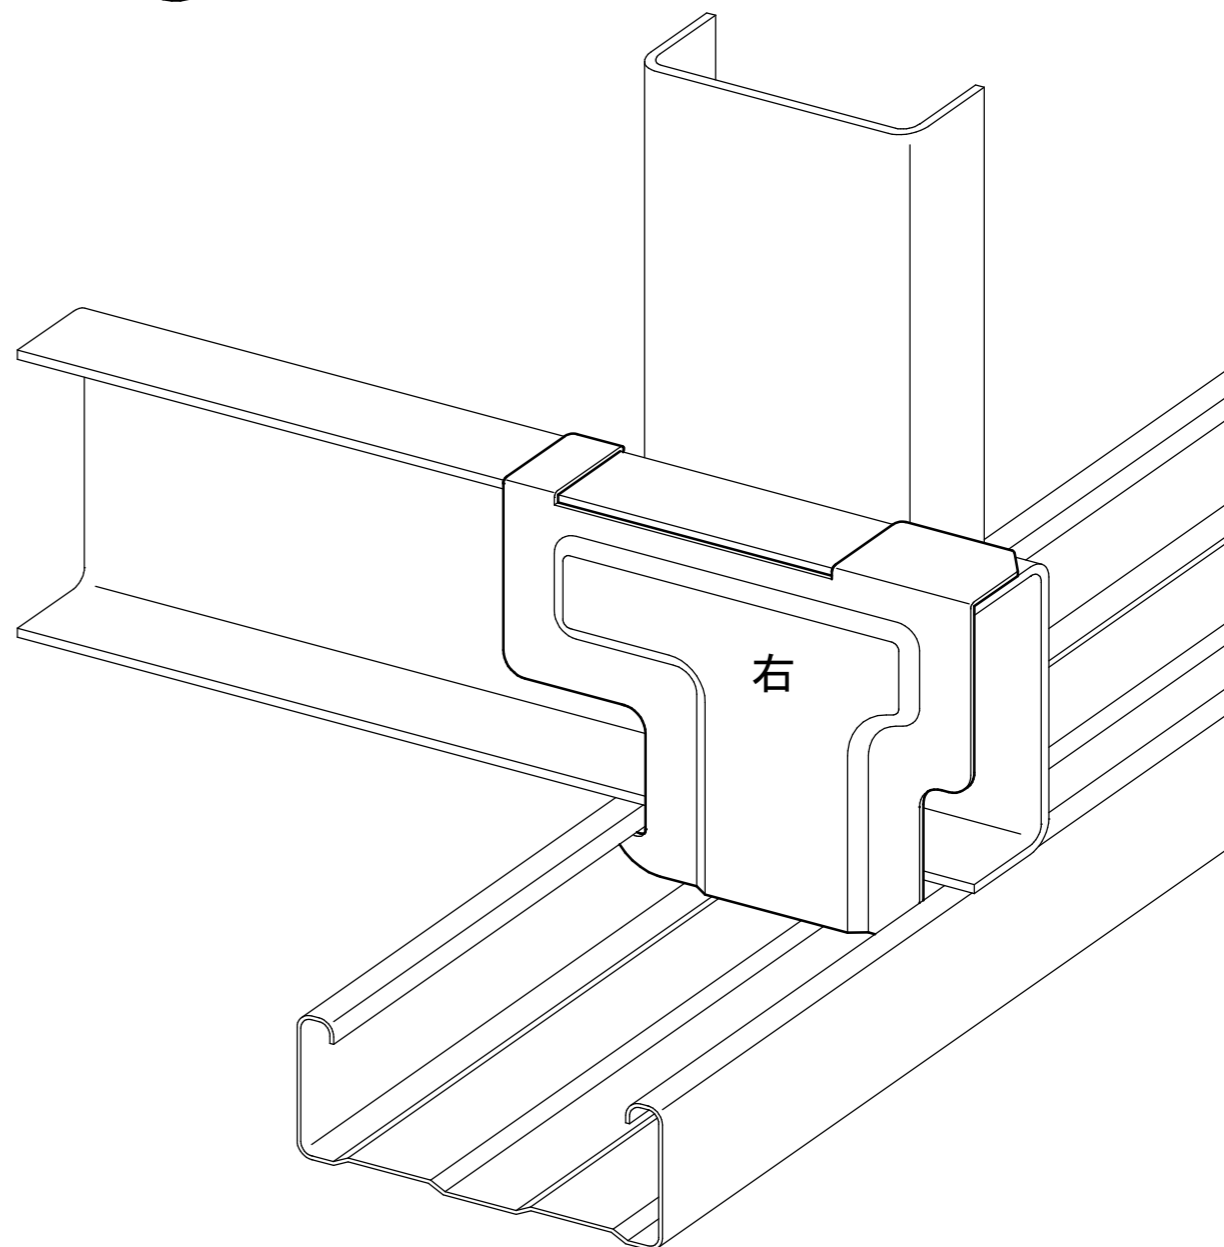

【斜視図】

【平面図】

【左側面図】

【正面図】

【右側面図】

【底面図】

t 0.6mm

【取付図】

備考

5面詳細図及び斜視図、取付図

製品名

MCコーナークリップ

SANYU 株式会社 サンユー

縮尺

A3 s=1/1

図面区分