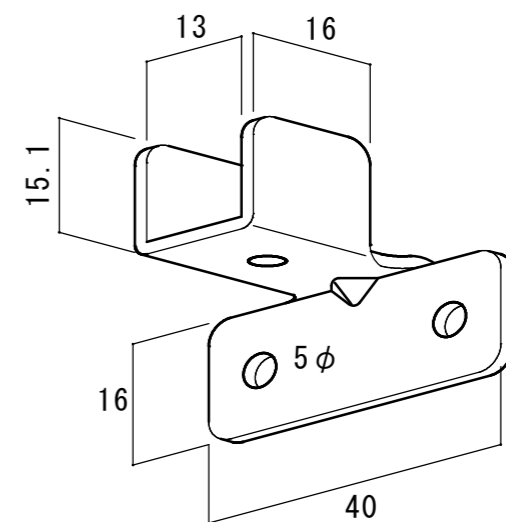

【平面図】

【正面図】

【右側面図】

【背面図】

【底面図】

【取付図】

t 1.6mm

【斜視図】

備考

5面図及び斜視図、取付図

製品名

MCクリップガード

SANYU 株式会社 サンユー

縮尺

A3 s=1/1

作成年月日