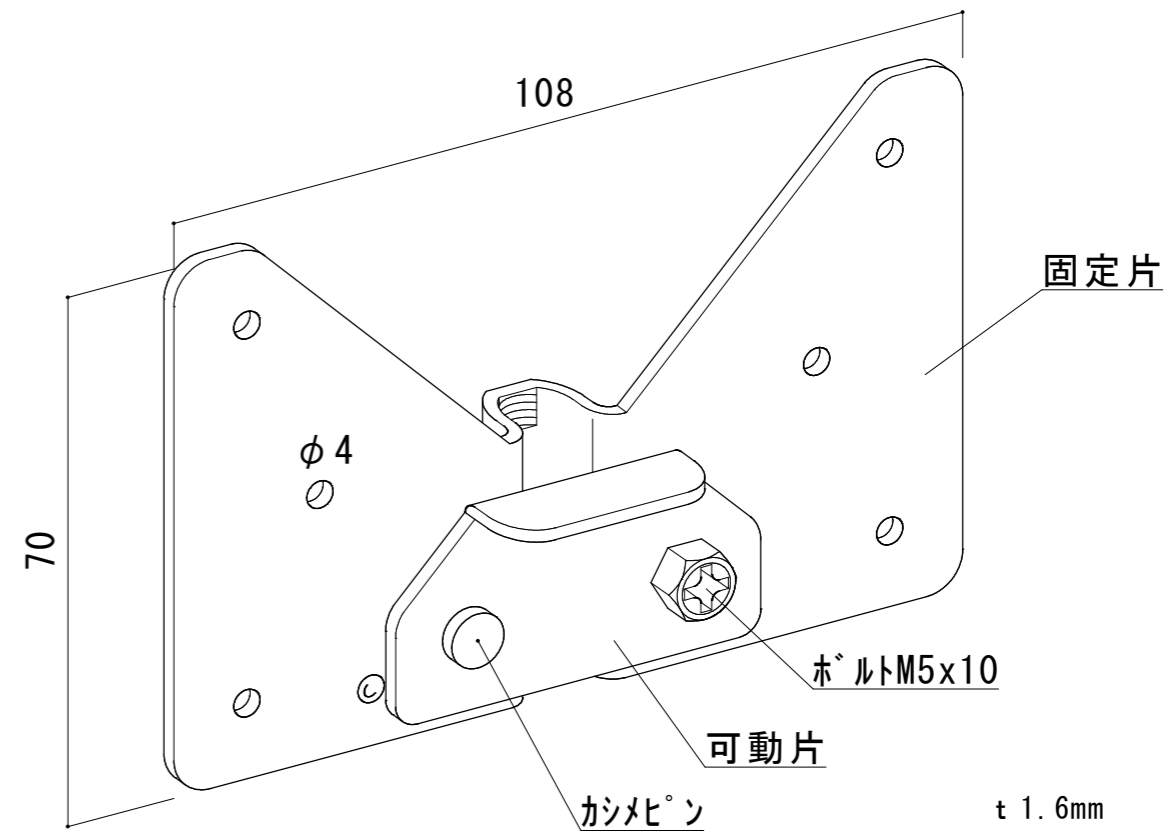

【斜視図】

備考

6面図及び斜視図

製品名

MC吊元ロック

SUNYU 株式会社 サンユー

縮尺

A3 s=1/1

図面区分

作成年月日

作成者

MCTL