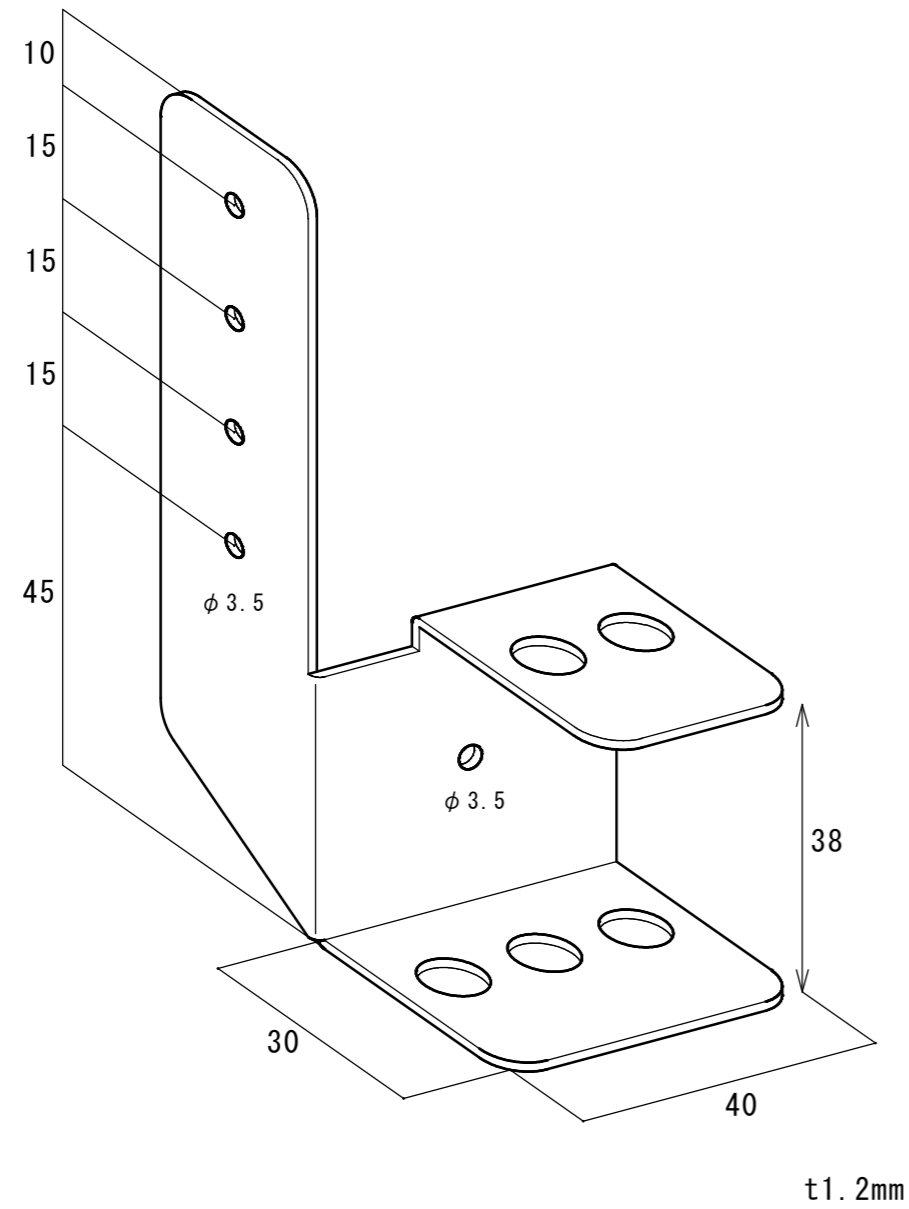

製品名

MCクロス

SANYU 株式会社 **サンユー**

縮尺

A3 s=1/1

図面区分

作成年月日

作成者

MCX-1

【斜視図】

【取付図】

備考	斜視図及び取付図	製品名	 株式会社 	縮尺	A3 s=1/1	図面区分
		MCクロス		作成年月日		MCX-2
				作成者		