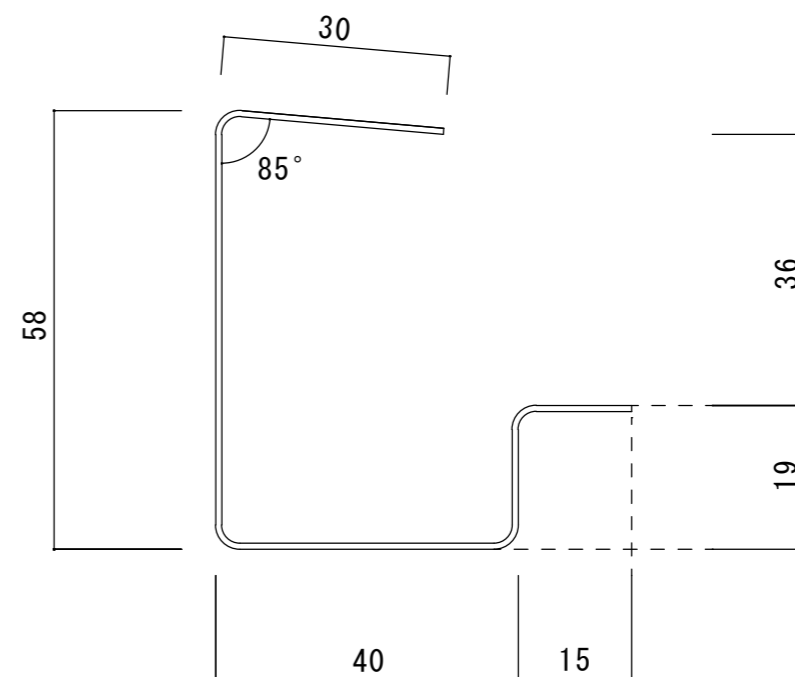

ライトゲージ天井 断面図 S=1/10

I部 詳細図 S=1/2

備考	断面詳細図	製品名	SANYU 株式会社 サンユー	縮尺	A3 s=1/1	図面区分 RNNB38
		ランナー野縁 38型		作成年月日		
				作成者		

ライトゲージ天井 断面図 S=1/10

1部 詳細図 S=1/2

備考	断面詳細図	製品名 ランナー野縁 65型	SANYU 株式会社 サンユー	縮尺	A3 s=1/1	図面区分 RNNB65
				作成年月日		
				作成者		