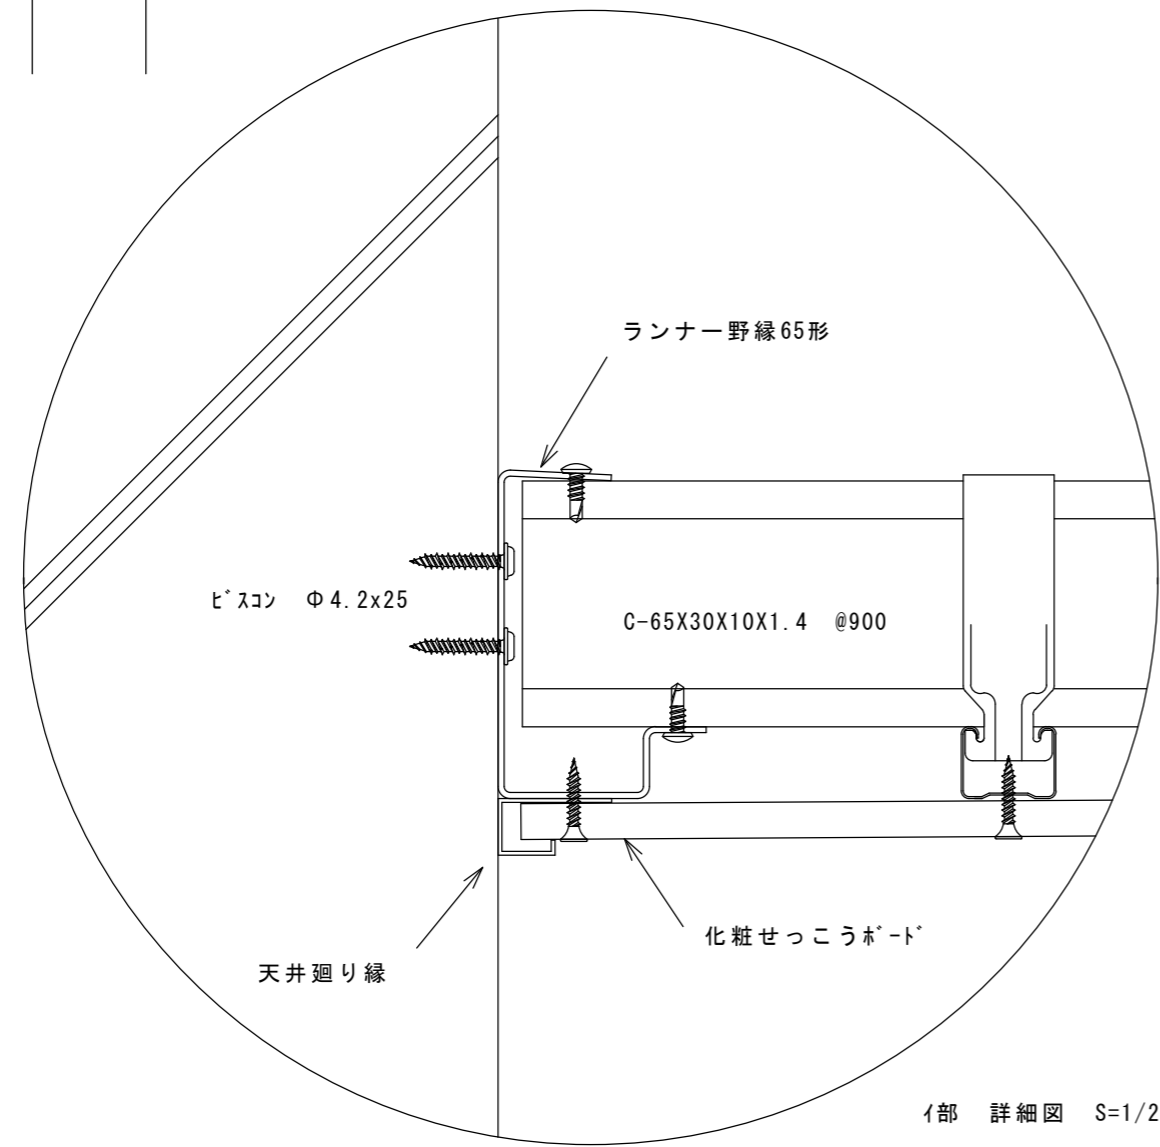

ライトゲージ天井 断面図 S=1/10

I部 詳細図 S=1/2

備考	断面詳細図	製品名 ランナー野縁 38型	SANYU 株式会社 サンユー	縮尺	A3 s=1/1	図面区分 RNNB38
				作成年月日		
				作成者		

ライトゲージ天井 断面図 S=1/10

1部 詳細図 S=1/2

備考	断面詳細図	製品名	SUNYU 株式会社 サンユー	縮尺	A3 s=1/1	図面区分 RNNB65
		ランナー野縁 65型		作成年月日		
				作成者		