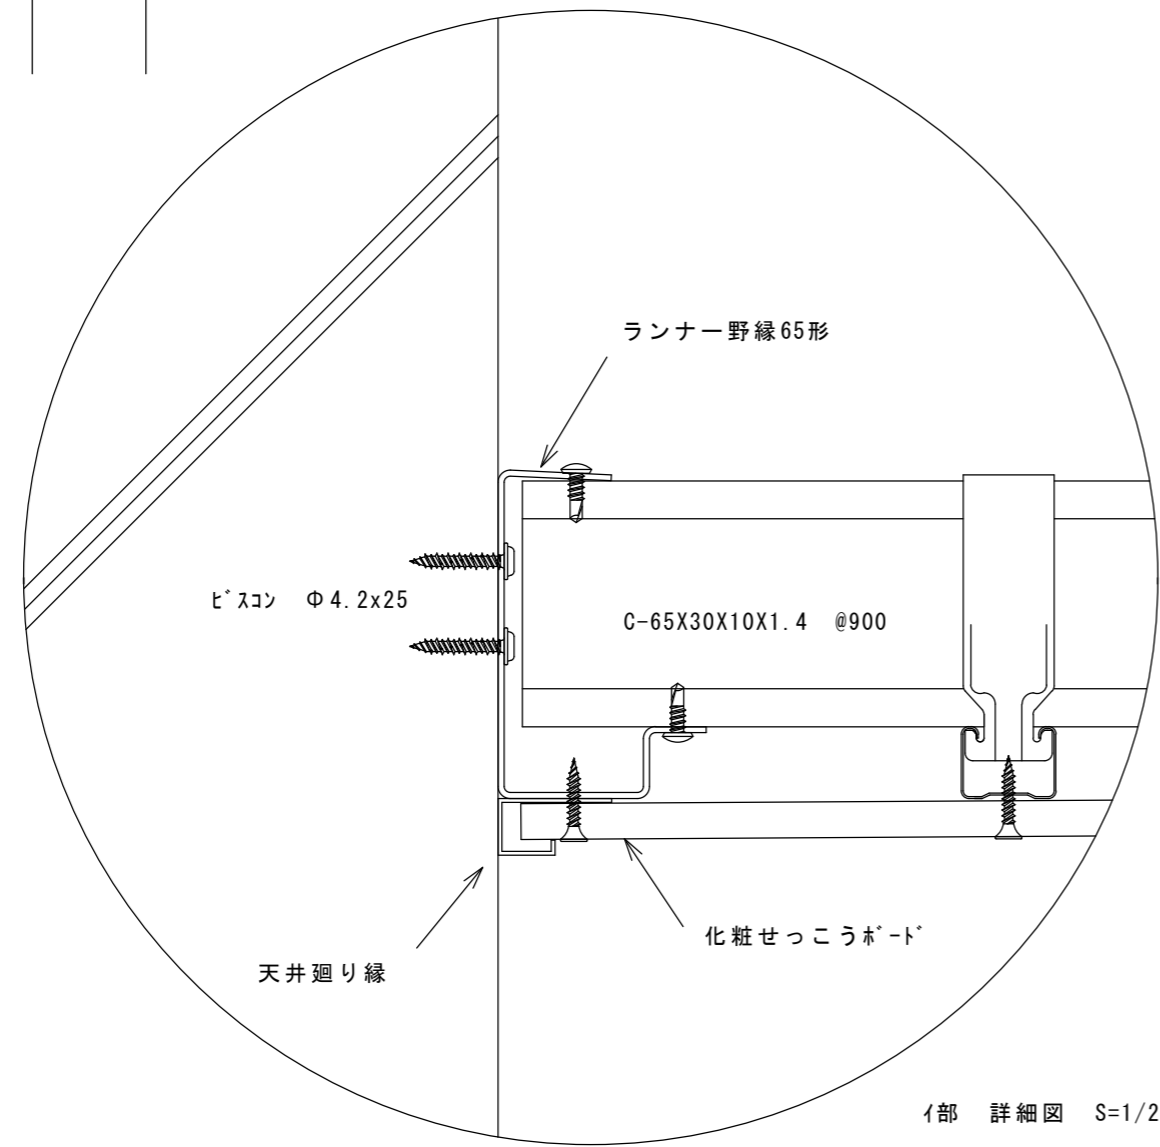

ライトゲージ天井 断面図 S=1/10

I部 詳細図 S=1/2

備考	断面詳細図	製品名	SANYU 株式会社 サンユー	縮尺	A3 s=1/1	図面区分 RNNB38
		ランナー野縁 38型		作成年月日		
				作成者		

ライトゲージ天井 断面図 S=1/10

1部 詳細図 S=1/2

備考	断面詳細図	製品名 ランナー野縁 65型	SANYU 株式会社 サンユー	縮尺	A3 s=1/1	図面区分 RNNB65
				作成年月日		
				作成者		