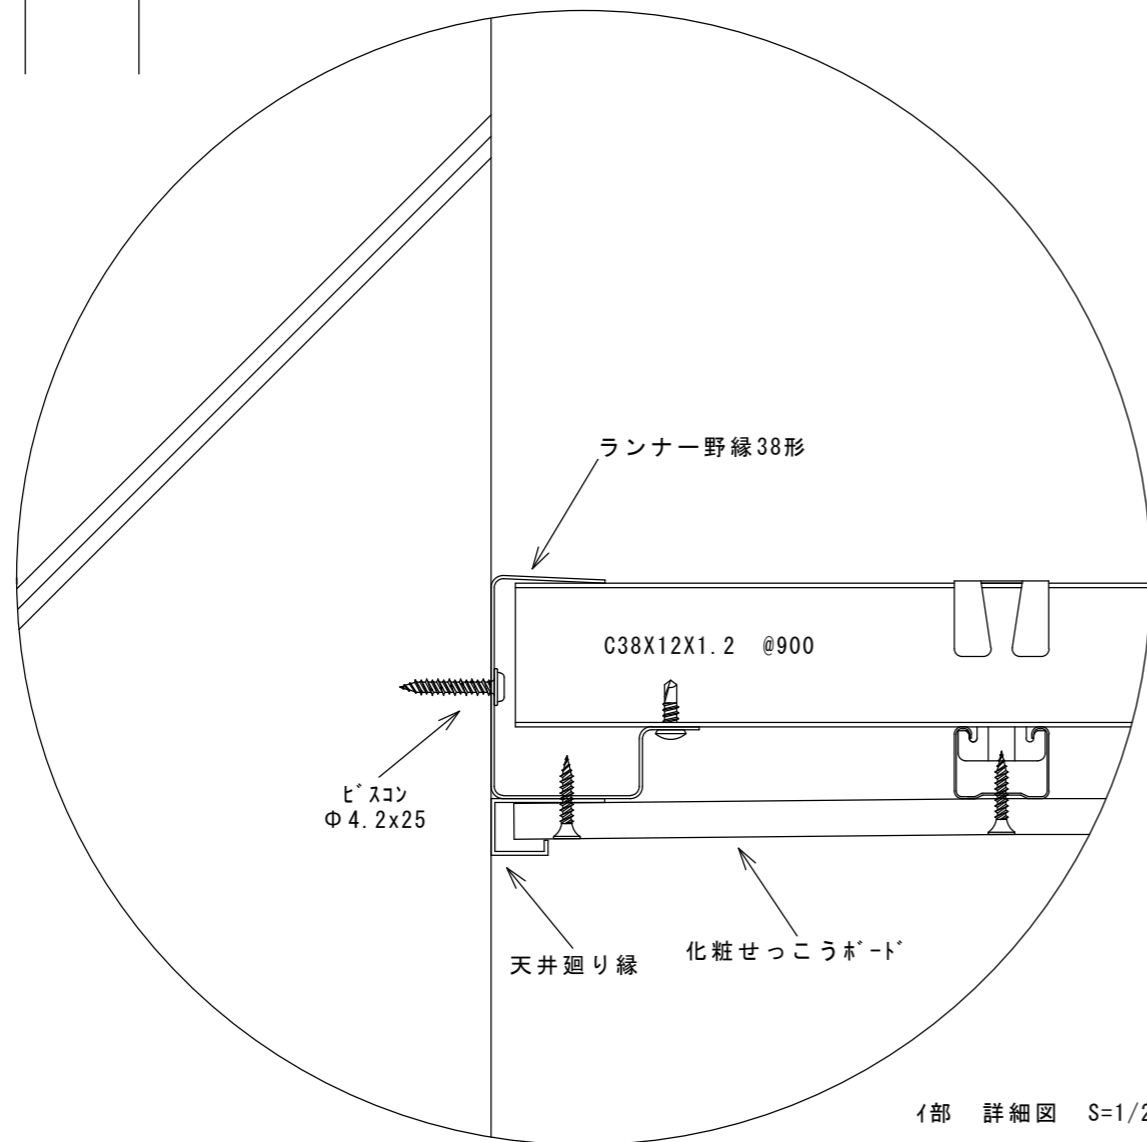

ライトゲージ天井 断面図 S=1/10

I部 詳細図 S=1/2

備考	断面詳細図	製品名	SANYU 株式会社 サンユー	縮尺	A3 s=1/1	図面区分 RNNB38
		ランナー野縁 38型		作成年月日		
				作成者		

ライトゲージ天井 断面図 S=1/10

1部 詳細図 S=1/2

備考	断面詳細図	製品名 ランナー野縁 65型	SANYU 株式会社 サンユー	縮尺	A3 s=1/1	図面区分 RNNB65
				作成年月日		
				作成者		