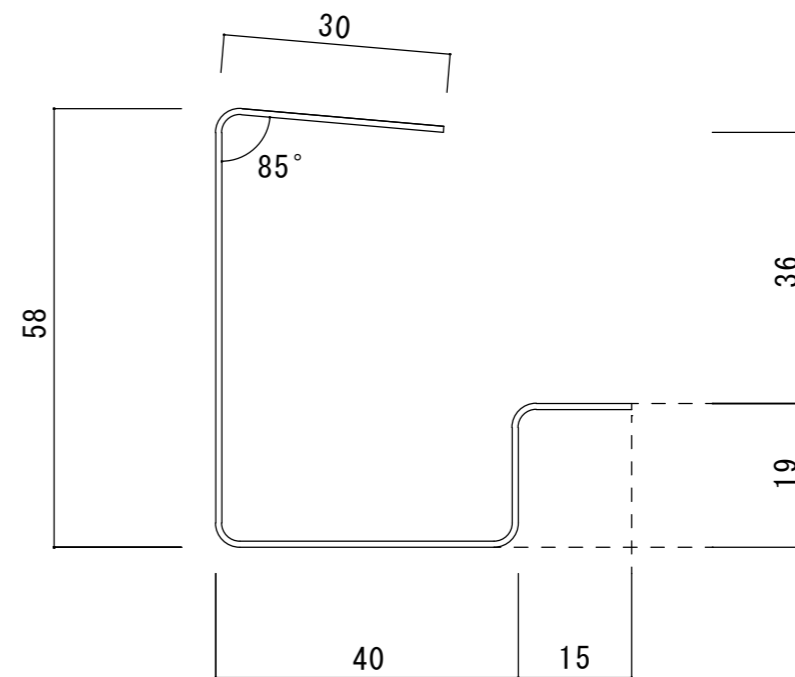

ライトゲージ天井 断面図 S=1/10

I部 詳細図 S=1/2

備考	断面詳細図	製品名 ランナー野縁 38型	SANYU 株式会社 サンユー	縮尺	A3 s=1/1	図面区分 RNNB38
				作成年月日		
				作成者		

ライトゲージ天井 断面図 S=1/10

1部 詳細図 S=1/2

備考	断面詳細図	製品名	SUNYU 株式会社 サンユー	縮尺	A3 s=1/1	図面区分 RNNB65
		ランナー野縁 65型		作成年月日		
				作成者		