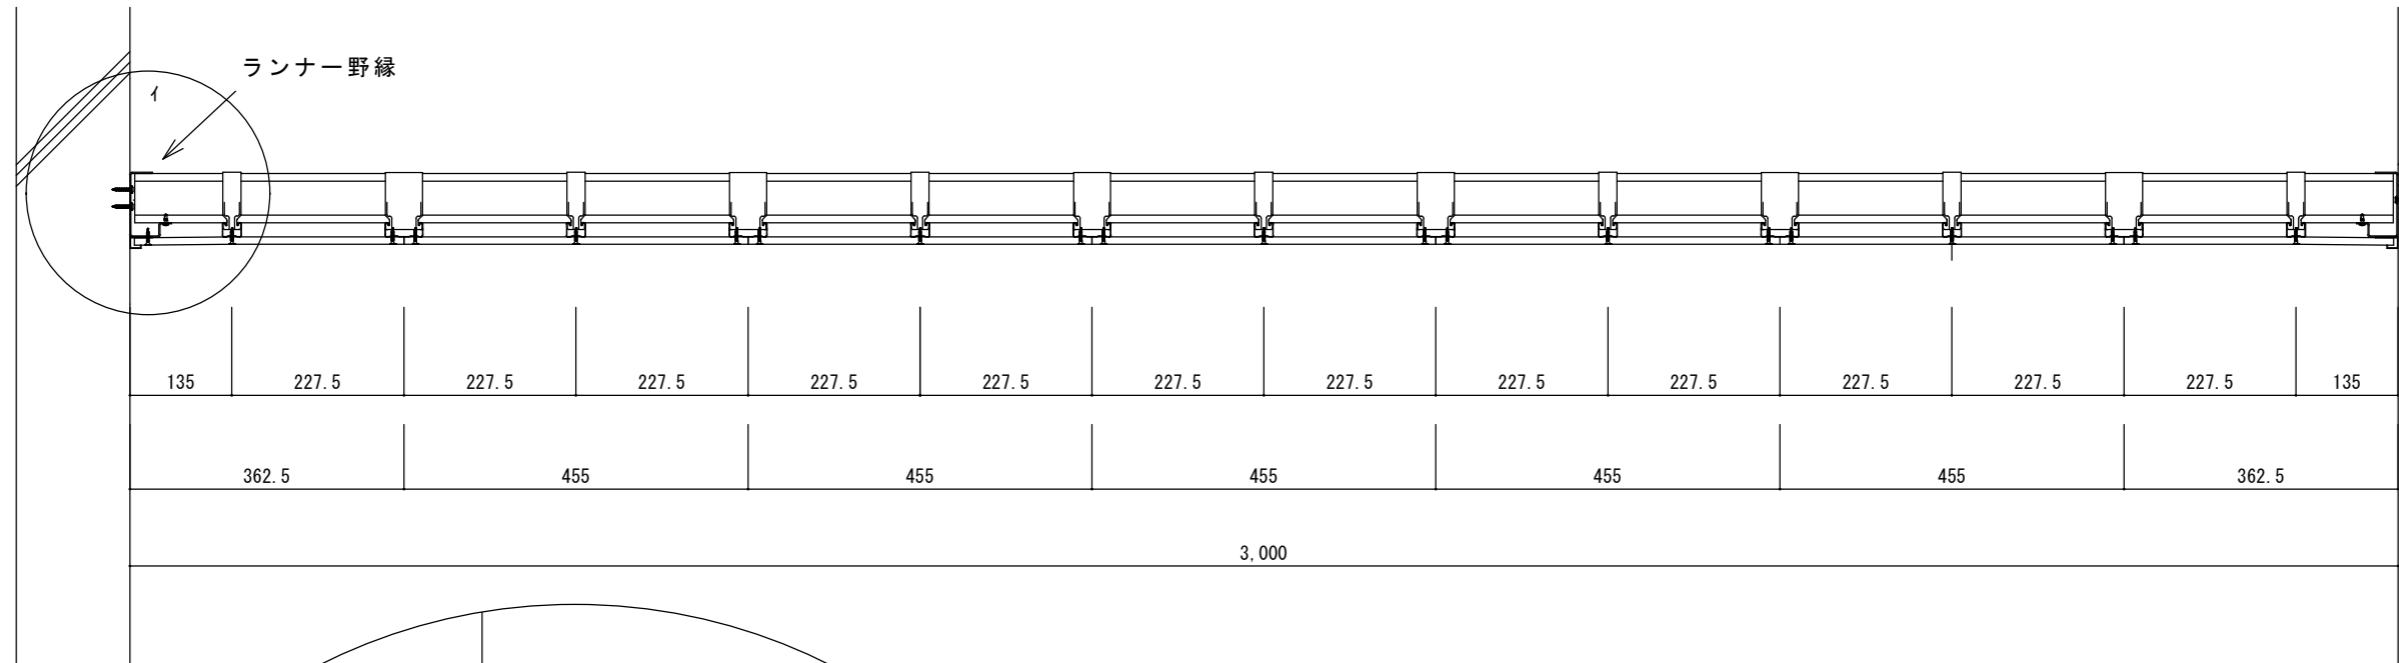

ライトゲージ天井 断面図 S=1/10

I部 詳細図 S=1/2

備考	断面詳細図	製品名	SANYU 株式会社 サンユー	縮尺	A3 s=1/1	図面区分 RNNB38
		ランナー野縁 38型		作成年月日		
				作成者		

ライトゲージ天井 断面図 S=1/10

1部 詳細図 S=1/2

備考	断面詳細図	製品名 ランナー野縁 65型	SANYU 株式会社 サンユー	縮尺	A3 s=1/1	図面区分 RNNB65
				作成年月日		
				作成者		