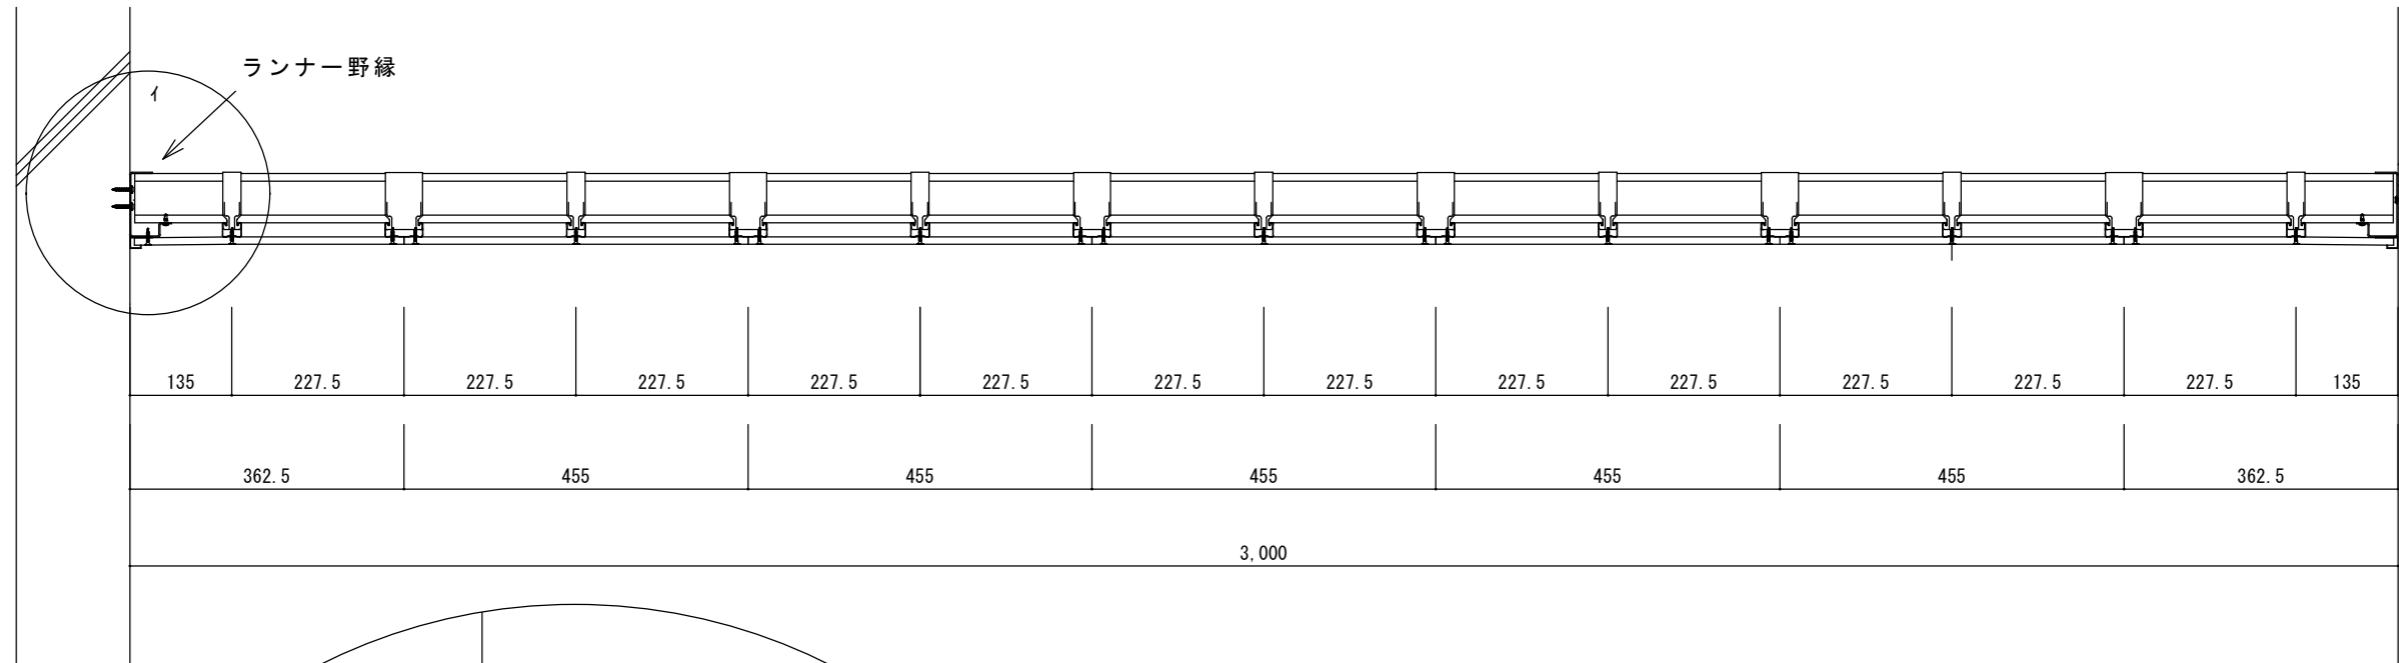

ライトゲージ天井 断面図 S=1/10

I部 詳細図 S=1/2

備考	断面詳細図	製品名 ランナー野縁 38型	SANYU 株式会社 サンユー	縮尺	A3 s=1/1	図面区分 RNNB38
				作成年月日		
				作成者		

ライトゲージ天井 断面図 S=1/10

1部 詳細図 S=1/2

備考	断面詳細図	製品名	SUNYU 株式会社 サンユー	縮尺	A3 s=1/1	図面区分 RNNB65
		ランナー野縁 65型		作成年月日		
				作成者		