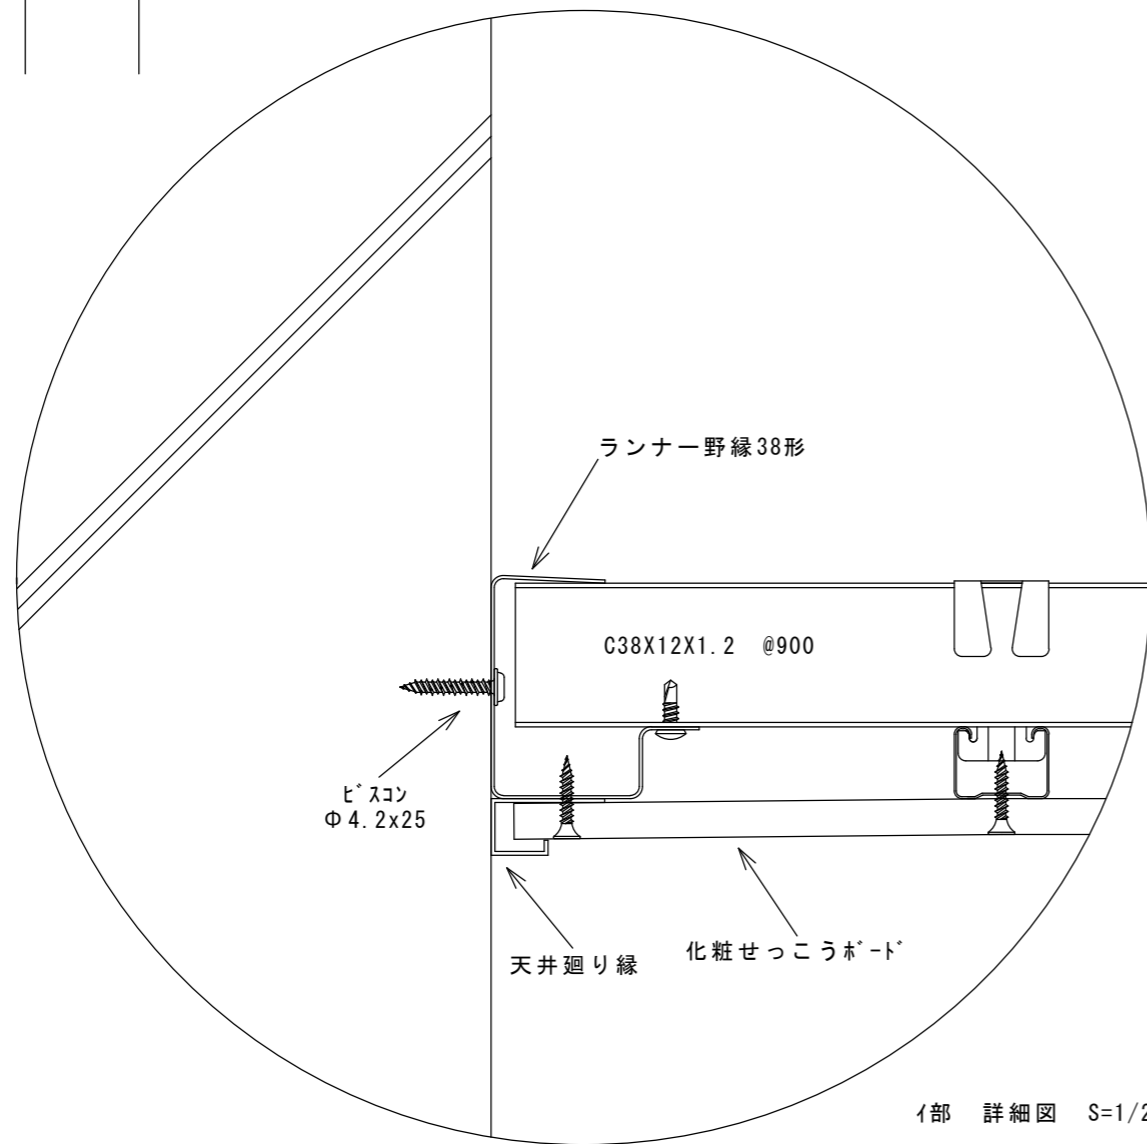

ライトゲージ天井 断面図 S=1/10

I部 詳細図 S=1/2

備考	断面詳細図	製品名 ランナー野縁 38型	SANYU 株式会社 サンユー	縮尺	A3 s=1/1	図面区分 RNNB38
				作成年月日		
				作成者		

ライトゲージ天井 断面図 S=1/10

1部 詳細図 S=1/2

備考	断面詳細図	製品名	SUNYU 株式会社 サンユー	縮尺	A3 s=1/1	図面区分 RNNB65
		ランナー野縁 65型		作成年月日		
				作成者		