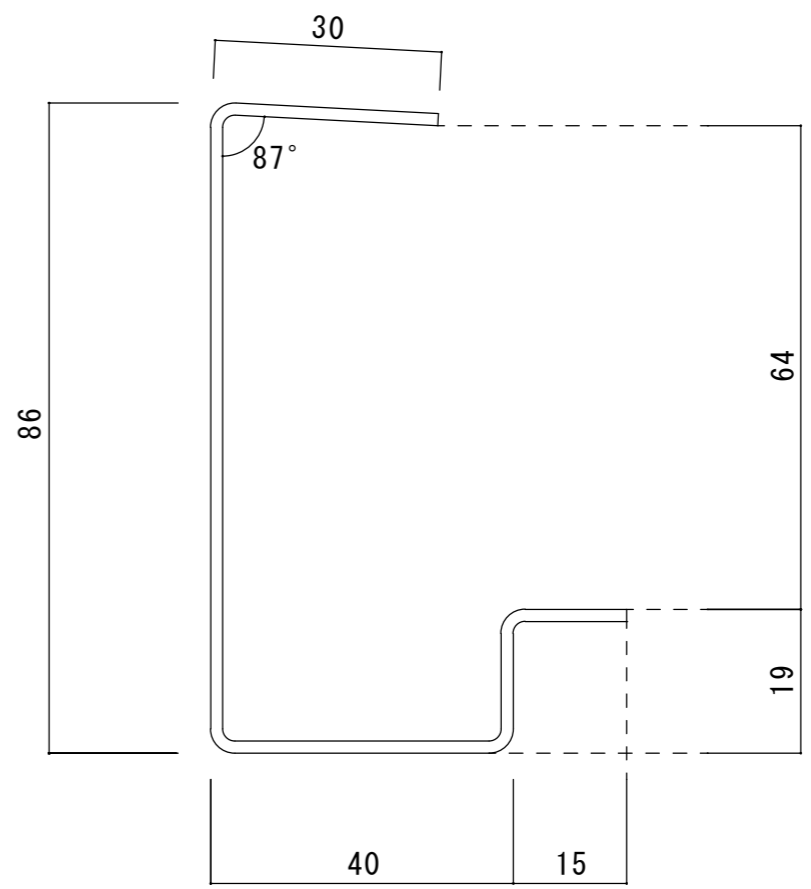

ライトゲージ天井 断面図 S=1/10

I部 詳細図 S=1/2

備考	断面詳細図	製品名 ランナー野縁 38型	SANYU 株式会社 サンユー	縮尺	A3 s=1/1	図面区分 RNNB38
				作成年月日		
				作成者		

ライトゲージ天井 断面図 S=1/10

1部 詳細図 S=1/2

備考	断面詳細図	製品名	SUNYU 株式会社 サンユー	縮尺	A3 s=1/1	図面区分 RNNB65
		ランナー野縁 65型		作成年月日		
				作成者		