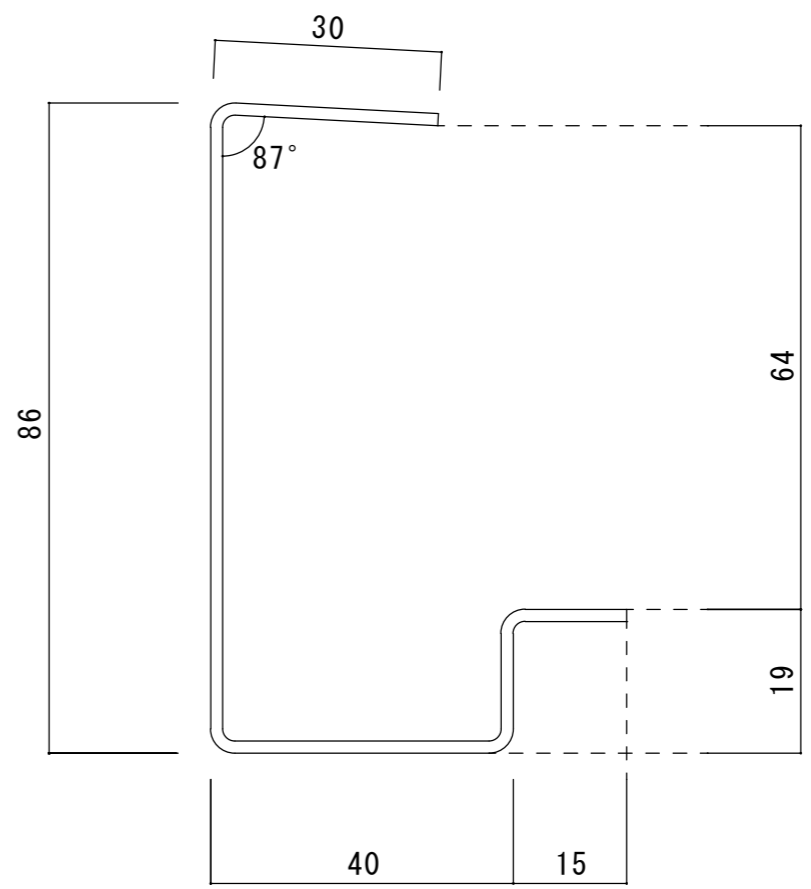

ライトゲージ天井 断面図 S=1/10

I部 詳細図 S=1/2

備考	断面詳細図	製品名	SANYU 株式会社 サンユー	縮尺	A3 s=1/1	図面区分 RNNB38
		ランナー野縁 38型		作成年月日		
				作成者		

ライトゲージ天井 断面図 S=1/10

1部 詳細図 S=1/2

備考	断面詳細図	製品名 ランナー野縁 65型	SANYU 株式会社 サンユー	縮尺	A3 s=1/1	図面区分 RNNB65
				作成年月日		
				作成者		